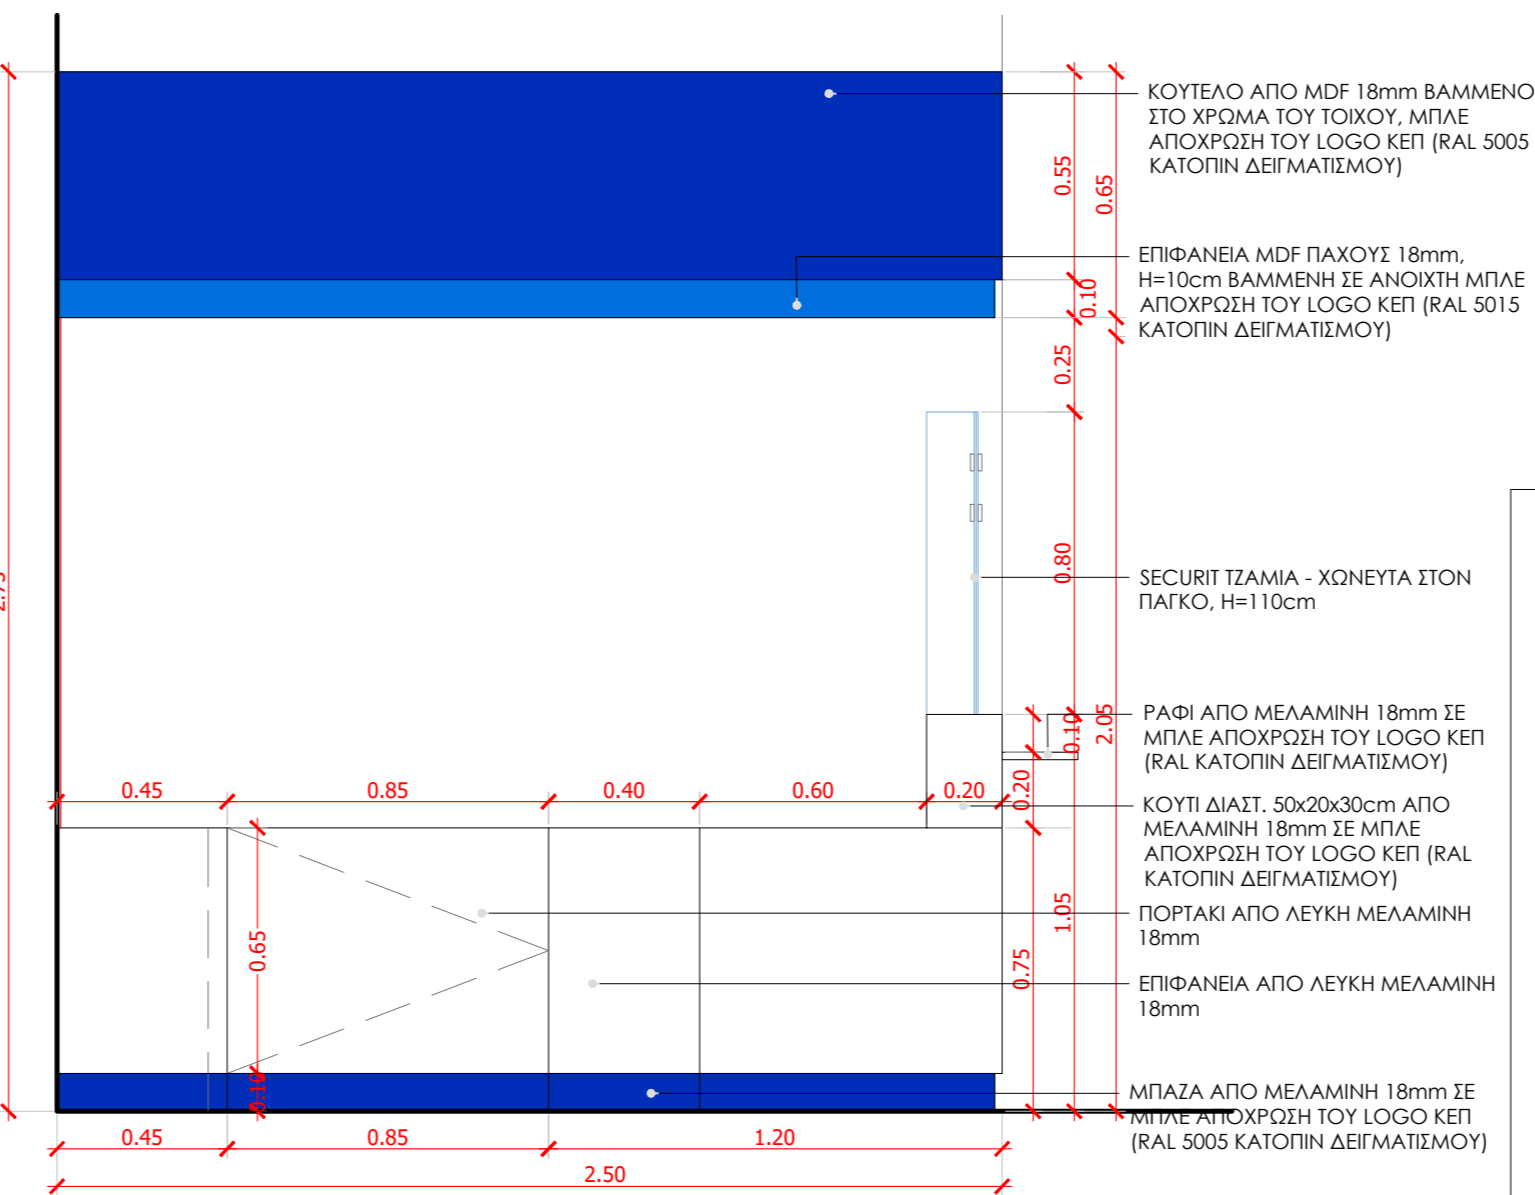

ΠΡΟΣΩΠΗ

ΠΛΑΓΙΑ ΟΨΗ

ΤΥΠΙΚΗ ΔΙΑΤΑΞΗ INFO DESK
ΕΠΙΠΛΑ ΑΠΟ MDF ΠΑΧΟΥΣ 18mm, 38mm

ΚΑΤΟΨΗ

ΤΟΜΗ

ΔΙΑΜΟΡΦΩΣΗ ΚΑΤΑΣΤΗΜΑΤΩΝ  Κέντρο Εξυπηρέτησης Πολιτών	
ΕΡΓΟ	ΚΕΠ ΠΙΛΟΤΙΚΟ ΚΑΤΑΣΤΗΜΑ
ΕΙΔΟΣ ΜΕΛΕΤΗΣ	ΑΡΧΙΤΕΚΤΟΝΙΚΗ ΜΕΛΕΤΗ
ΑΡΙΘΜΟΣ ΣΧΕΔΙΟΥ	D_02
ΤΙΤΛΟΣ ΣΧΕΔΙΟΥ	ΚΑΤΑΣΚΕΥΑΣΤΙΚΗ ΛΕΠΤΟΜΕΡΕΙΑ INFO DESK ΚΛΙΜ_1_20
ΜΕΛΕΤΗ	
ΗΜΕΡΟΜΗΝΙΑ	ΜΑΪΟΣ 2022