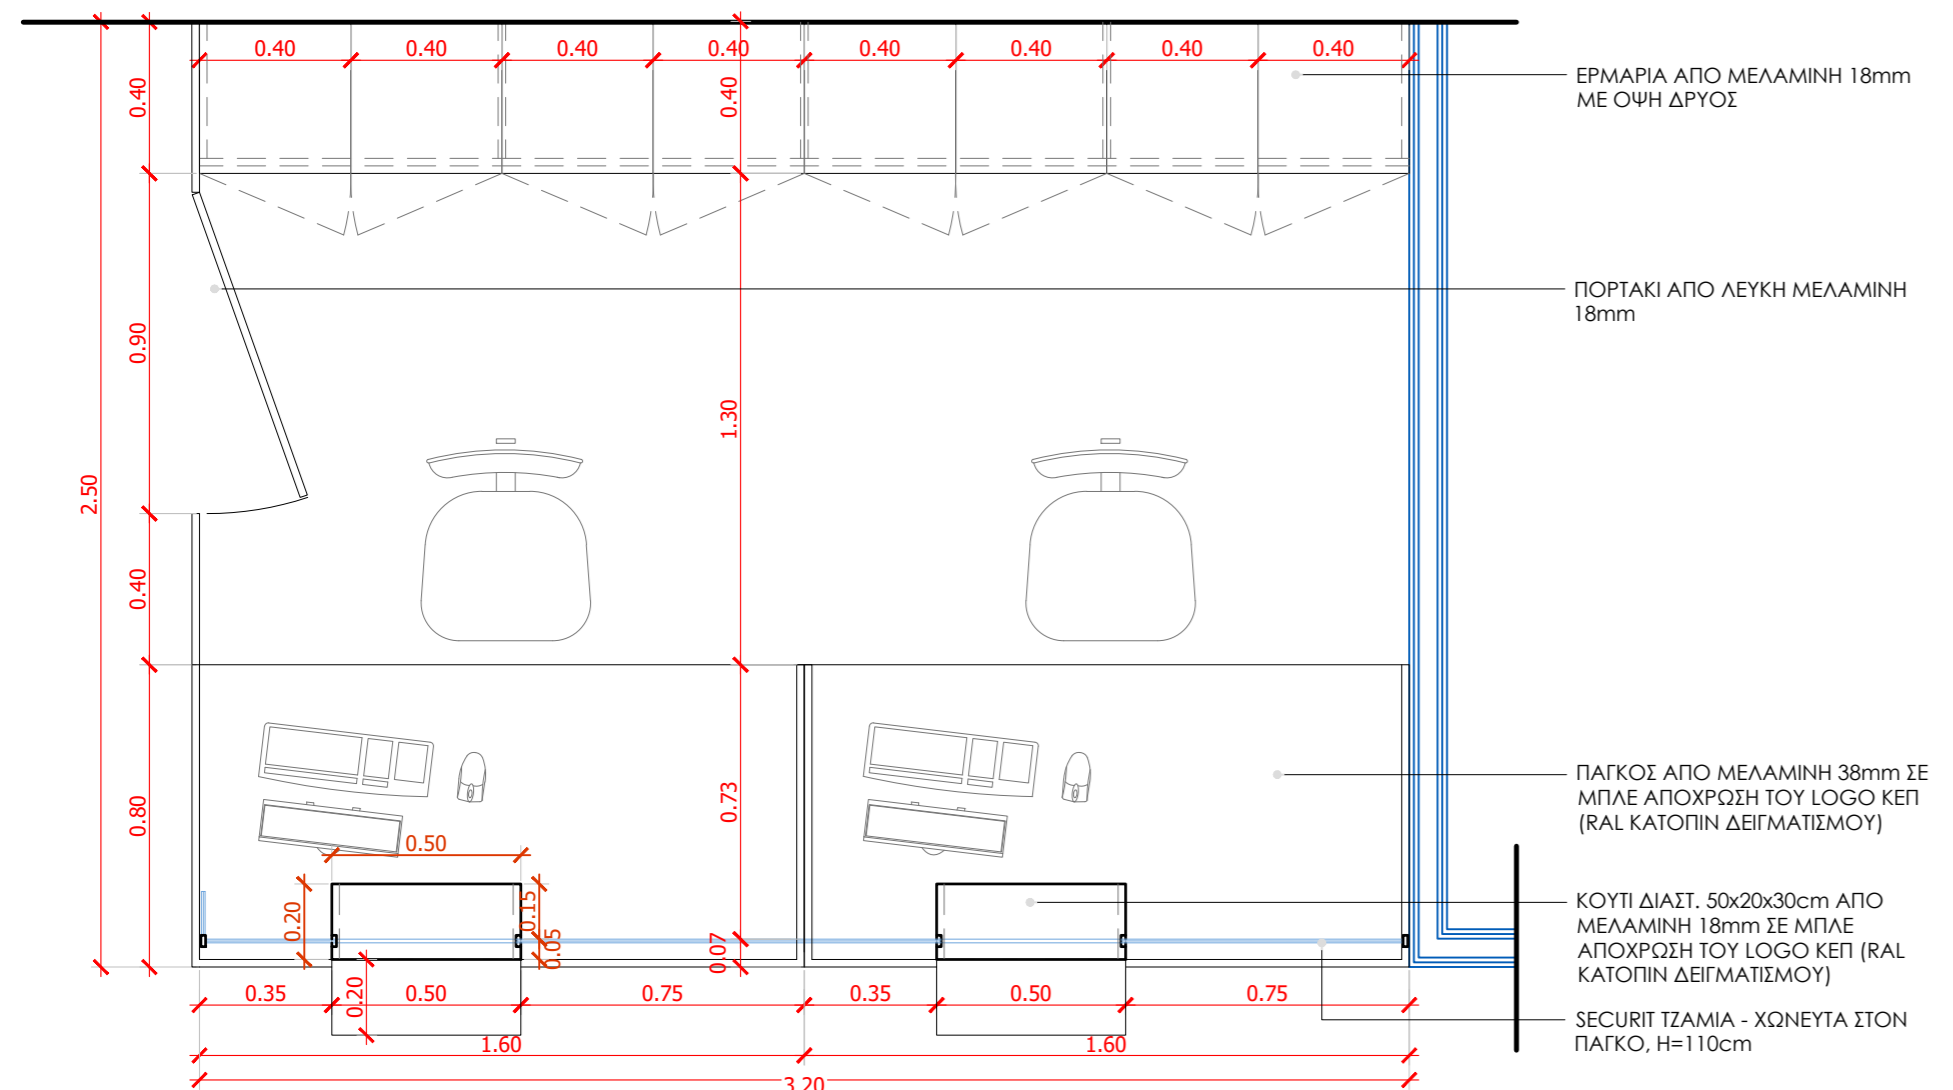

ΠΡΟΣΩΠΗ

ΠΛΑΓΙΑ ΟΨΗ

ΤΥΠΙΚΗ ΔΙΑΤΑΞΗ INFO DESK
ΕΠΙΠΛΑ ΑΠΟ MDF ΠΑΧΟΥΣ 18mm, 38mm

ΚΑΤΟΨΗ

ΤΟΜΗ

ΔΙΑΜΟΡΦΩΣΗ ΚΑΤΑΣΤΗΜΑΤΩΝ  Κέντρο Εξυπηρέτησης Πολιτών	
ΕΡΓΟ	ΚΕΠ ΠΙΛΟΤΙΚΟ ΚΑΤΑΣΤΗΜΑ
ΕΙΔΟΣ ΜΕΛΕΤΗΣ	ΑΡΧΙΤΕΚΤΟΝΙΚΗ ΜΕΛΕΤΗ
ΑΡΙΘΜΟΣ ΣΧΕΔΙΟΥ	D_02
ΤΙΤΛΟΣ ΣΧΕΔΙΟΥ	ΚΑΤΑΣΚΕΥΑΣΤΙΚΗ ΛΕΠΤΟΜΕΡΕΙΑ INFO DESK ΚΛΙΜ_1_20
ΜΕΛΕΤΗ	
ΗΜΕΡΟΜΗΝΙΑ	ΜΑΪΟΣ 2022