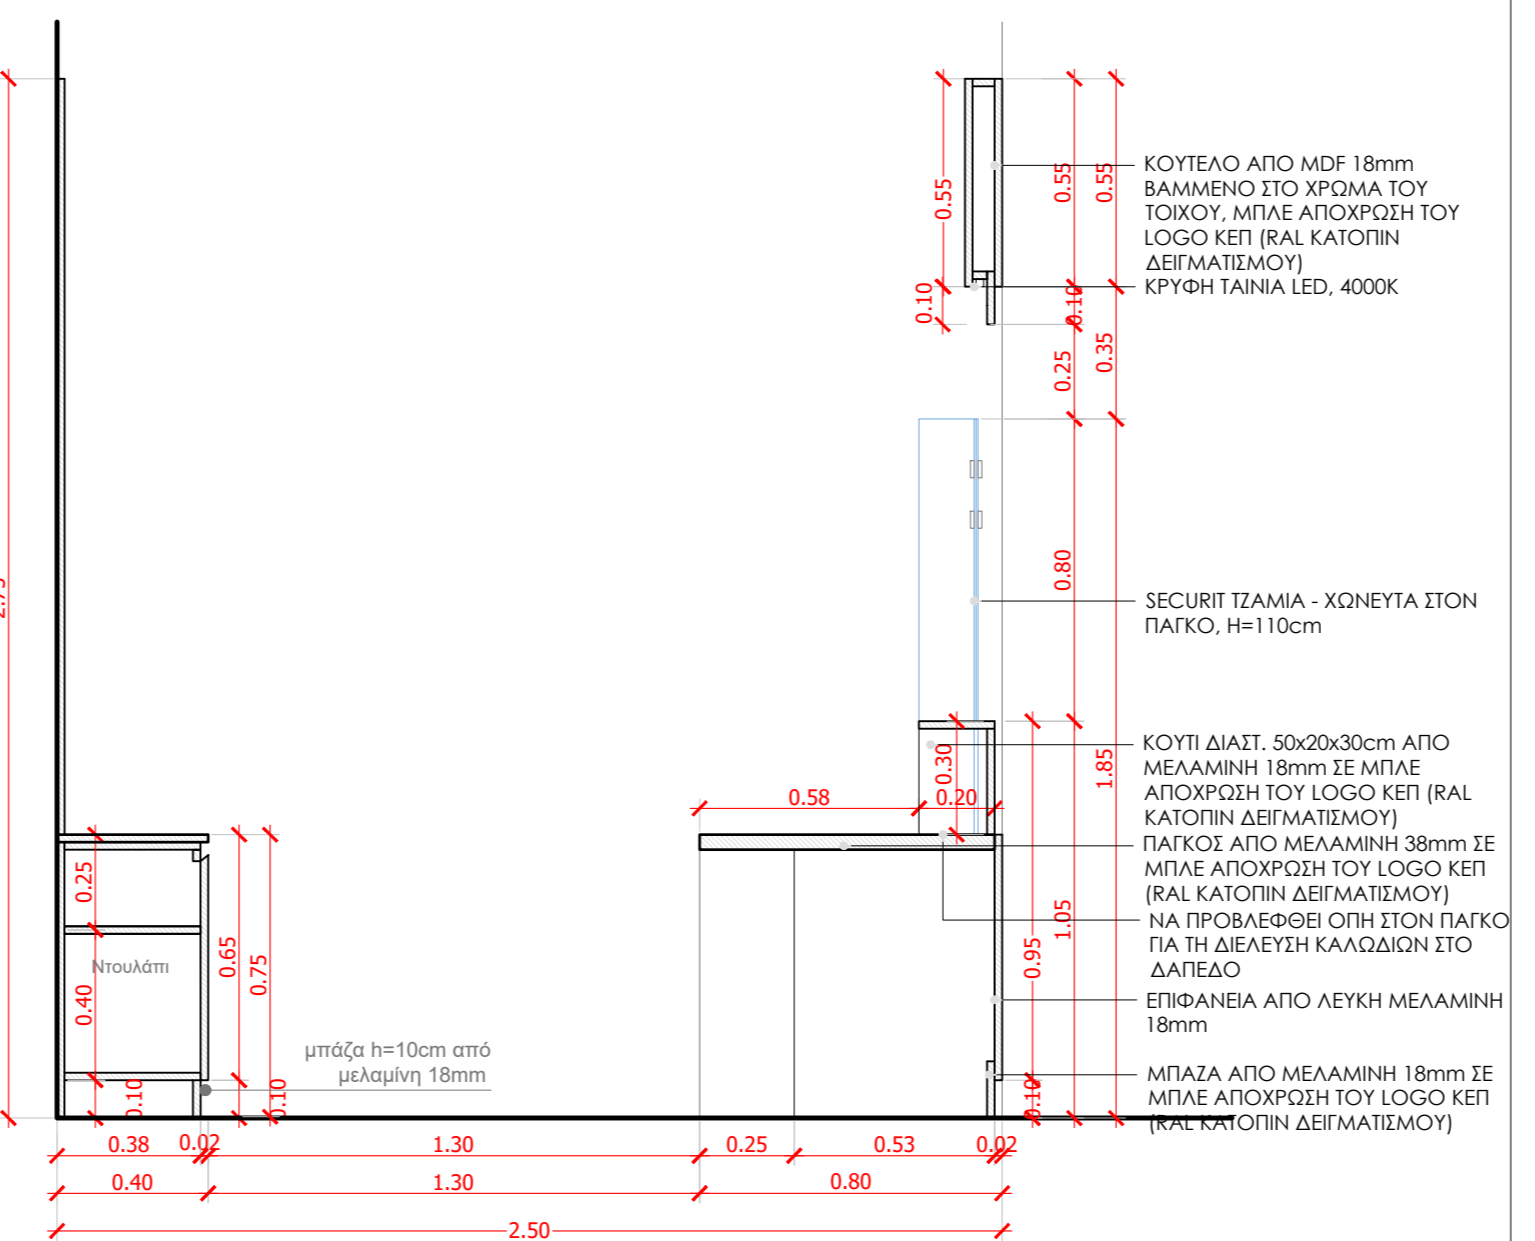

ΠΡΟΣΩΠΗ

ΠΛΑΓΙΑ ΟΨΗ

ΤΥΠΙΚΗ ΔΙΑΤΑΞΗ INFO DESK
ΕΠΙΠΛΑ ΑΠΟ MDF ΠΑΧΟΥΣ 18mm, 38mm

ΚΑΤΟΨΗ

ΤΟΜΗ

ΔΙΑΜΟΡΦΩΣΗ ΚΑΤΑΣΤΗΜΑΤΩΝ  Κέντρο Εξυπηρέτησης Πολιτών	
ΕΡΓΟ	ΚΕΠ ΠΙΛΟΤΙΚΟ ΚΑΤΑΣΤΗΜΑ
ΕΙΔΟΣ ΜΕΛΕΤΗΣ	ΑΡΧΙΤΕΚΤΟΝΙΚΗ ΜΕΛΕΤΗ
ΑΡΙΘΜΟΣ ΣΧΕΔΙΟΥ	D_02
ΤΙΤΛΟΣ ΣΧΕΔΙΟΥ	ΚΑΤΑΣΚΕΥΑΣΤΙΚΗ ΛΕΠΤΟΜΕΡΕΙΑ INFO DESK ΚΛΙΜ_1_20
ΜΕΛΕΤΗ	
ΗΜΕΡΟΜΗΝΙΑ	ΜΑΪΟΣ 2022